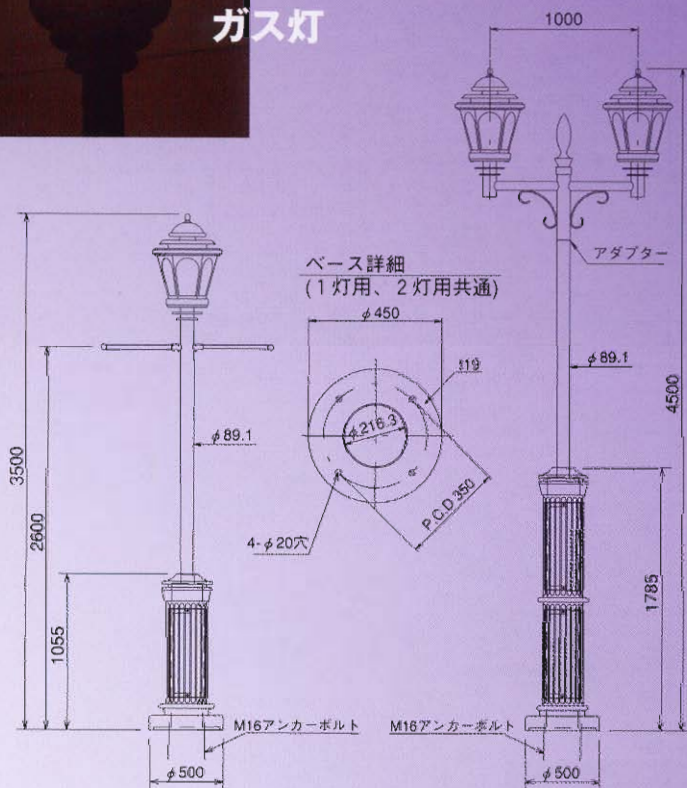

一灯式

型式 / GPA-101
 ガス消費量 / 1.63kW
 接続 / 15A
 電源 / AC100V

GAS LIGHT

ガス灯

二灯式

型式 / GPA-201
 ガス消費量 / 3.26kW
 接続 / 15A
 電源 / AC100V

MONUMENT

モニュメント