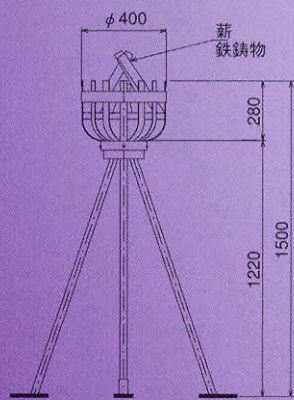

灯笼型

型式 / KFT-23
ガス消費量 / 23.3kW
接続 / 15A
点火方式 / 手動点火
※1kW860kcal/h

用途

●郊外型レストラン ●神社 ●仏閣 ●能楽堂 ●ホテル中庭、プールサイド、クラブサイド前、●各種イベント

※自動点火方式および各種モニュメントの製作を承っております。お気軽にご相談ください。