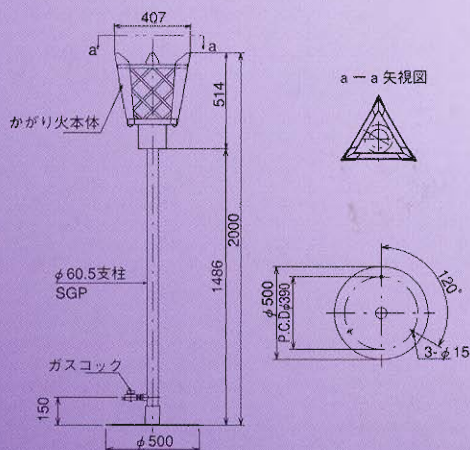

灯笼型

型式 / KFT-23
ガス消費量 / 23.3kW
接続 / 15A
点火方式 / 手動点火
※1kW860kcal/h

用途

●郊外型レストラン ●神社 ●仏閣 ●能楽堂 ●ホテル中庭、プールサイド、クラブサイド前、●各種イベント

※自動点火方式および各種モニュメントの製作を承っております。お気軽にご相談ください。