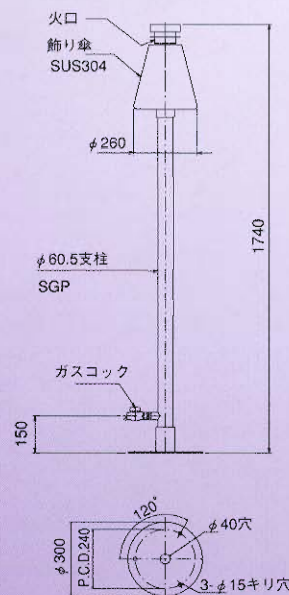

灯笼型

型式 / KFT-23
ガス消費量 / 23.3kW
接続 / 15A
点火方式 / 手動点火
※1kW860kcal/h

用途

●郊外型レストラン ●神社 ●仏閣 ●能楽堂 ●ホテル中庭、プールサイド、クラブサイド前、●各種イベント

※自動点火方式および各種モニュメントの製作を承っております。お気軽にご相談ください。