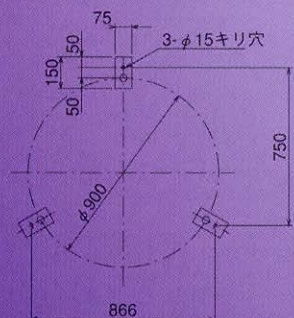

灯笼型

型式 / KFT-23
ガス消費量 / 23.3kW
接続 / 15A
点火方式 / 手動点火
※1kW860kcal/h

用途

●郊外型レストラン ●神社 ●仏閣 ●能楽堂 ●ホテル中庭、プールサイド、クラブサイド前、●各種イベント

※自動点火方式および各種モニュメントの製作を承っております。お気軽にご相談ください。